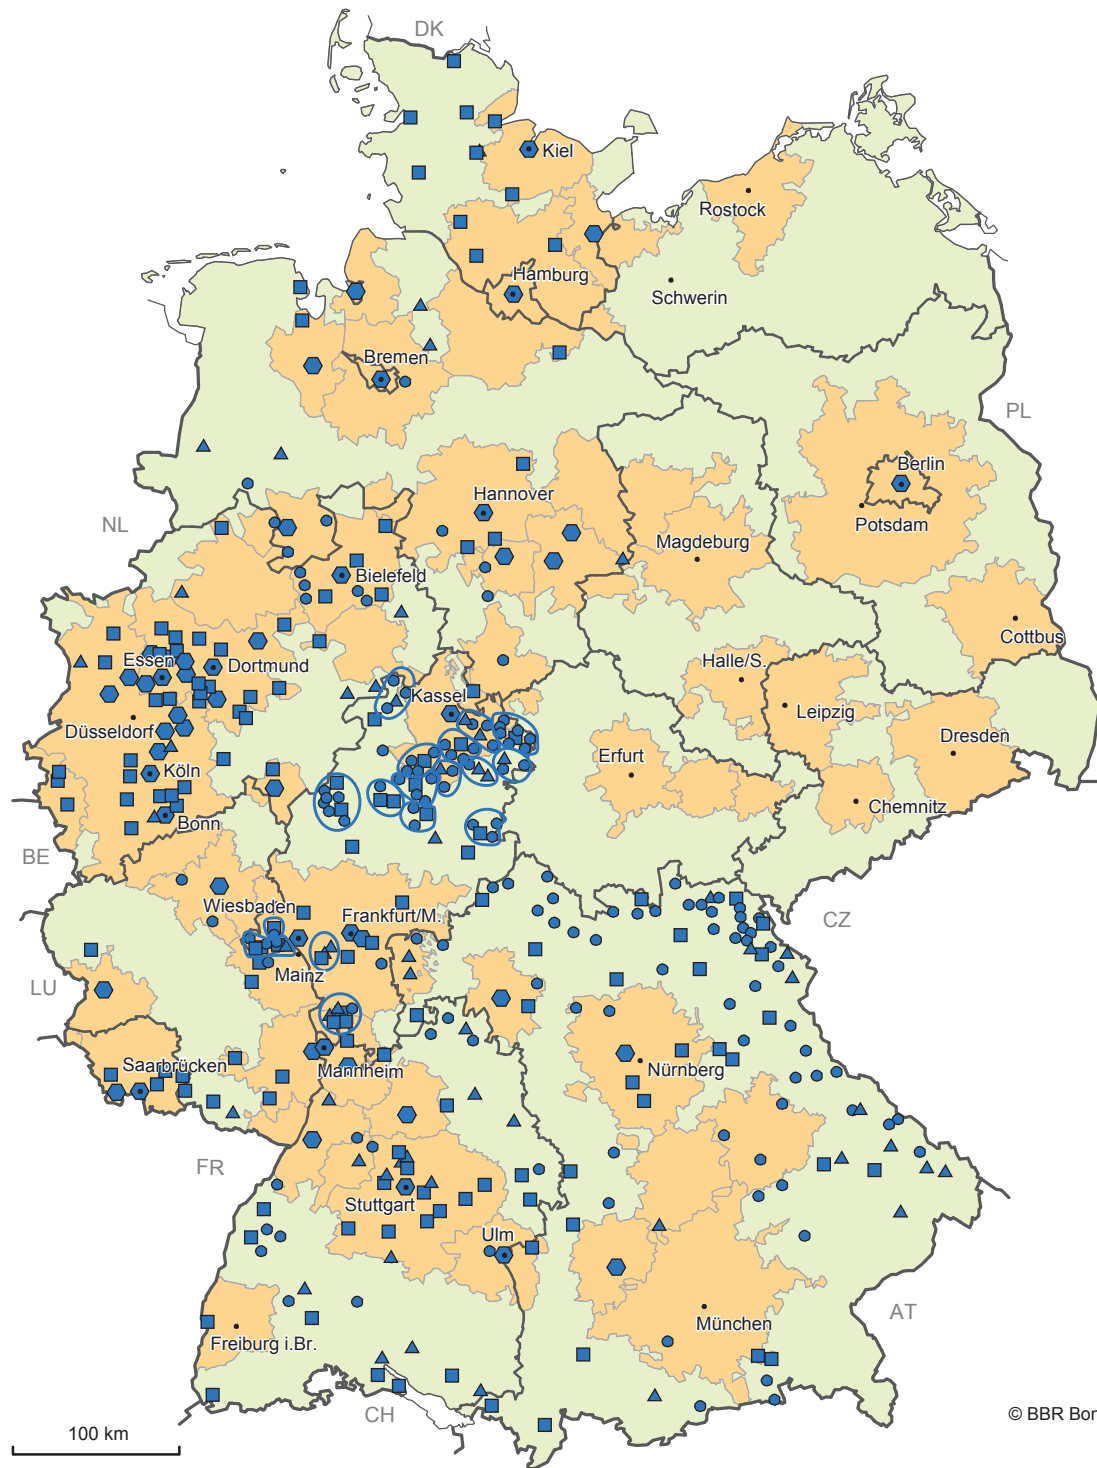

# Stadtumbau West

© BBR Bonn 2010

## Städte und Gemeinden im Programm Stadtumbau West, Programmjahr 2009

Datenbasis: Städtebauförderungsdatenbank des BBSR, Stand April 2010  
Geometrische Grundlage: BKG, Gemeinden, 31.12.2008

- ◆ Großstadt
  - Mittelstadt
  - ▲ Kleinstadt
  - Landgemeinde
  - interkommunale Maßnahmen
- Stadtregionen
  - Gebiete außerhalb der Stadtregionen